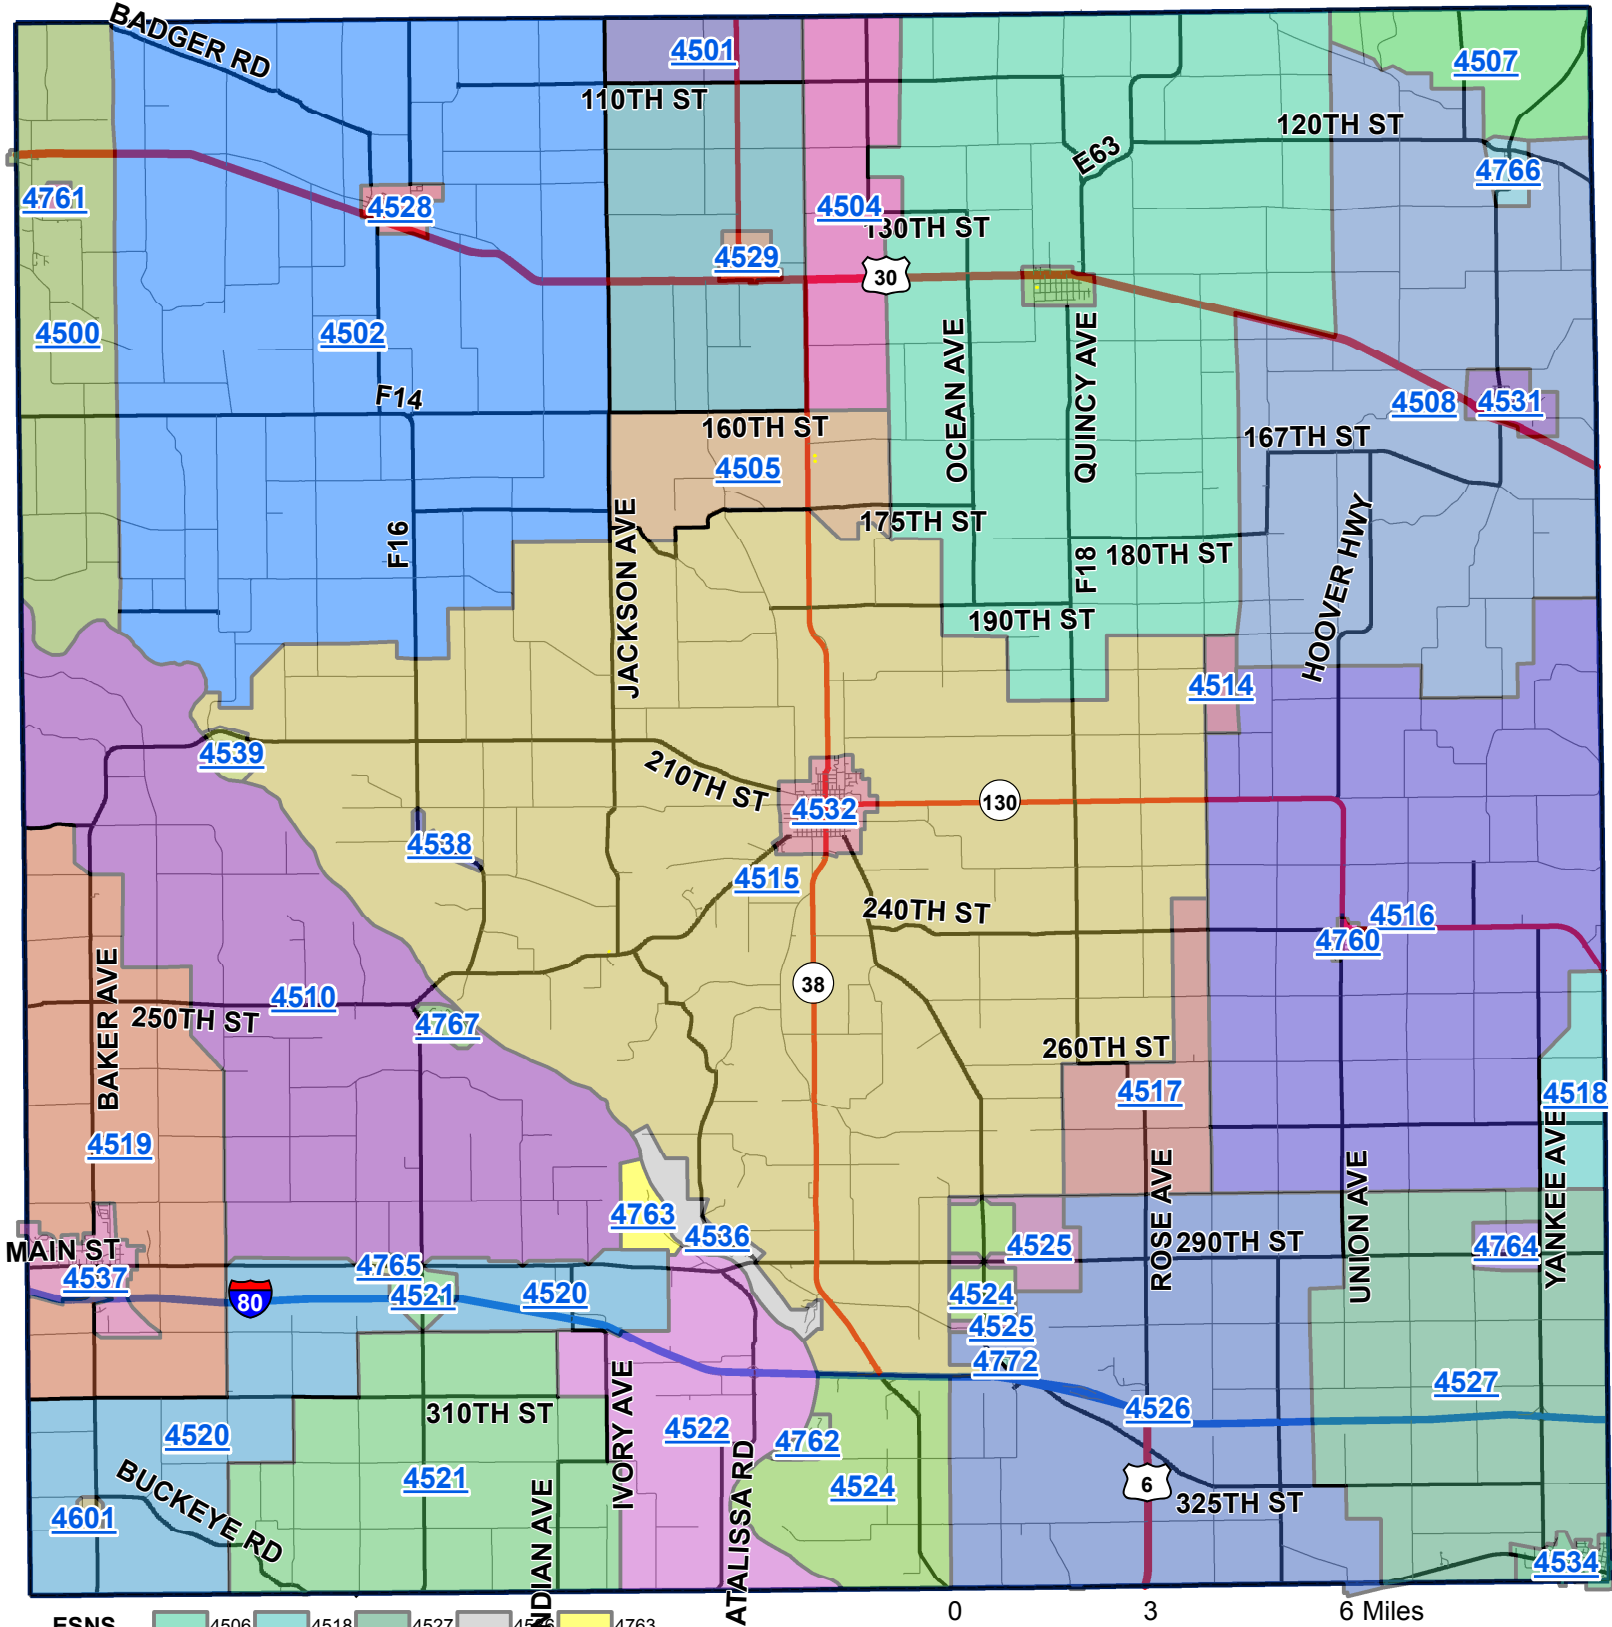

# Cedar County ESN Boundaries

ESNS	4506	4518	4527	4537	4763
4500	4507	4519	4528	4537	4764
4501	4508	4520	4529	4538	4765
4502	4510	4521	4530	4539	4766
4503	4514	4522	4531	4601	4767
4504	4515	4524	4532	4760	4772
4505	4516	4525	4533	4761	
	4517	4526	4534	4762	

Cedar County

**G.I.S**

Est. 1837 8/7/2015